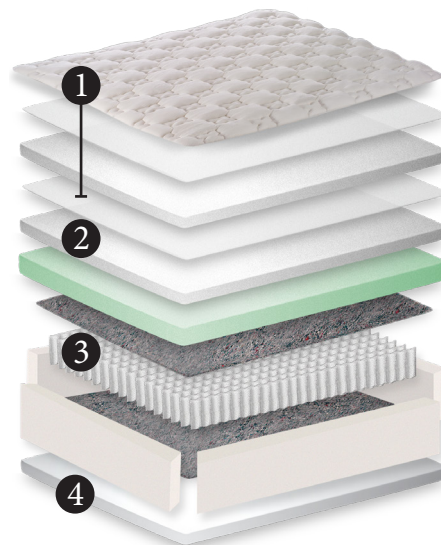

Euro Pillow

Bordado T&J

MEDIDAS

Solteiro 88x188

Solteiro Americano

96x203

Víuva 120x203

Víuva Especial 128x188

Casal 138x188

Queen Size 158x198

Casal Especial 178x198

King Size 193x203

FAIXA LATERAL

Tecido da faixa em nobre jacquard robusto original Simmons (61% Polipropileno, 39% Poliéster)

ONE
SIDE
GIRO180°

ONE SIDE

O seu colchão foi desenvolvido para ser utilizado apenas de um lado. Não há necessidade de trocar de face.

EDGE
FOAM
INSIDE

EDGE FOAM

Quadro de reforço de espuma de alta densidade no perímetro do colchão que permite o aumento da área útil melhorando o suporte em suas bordas e cantos.

MALHA COM
TOQUE
REFRESCANTE

ESPUMA
SOFT SS
HIGH QUALITY

Beautyrest®

zeeflex®

Por dentro

1-TECNOLOGIAS DO TAMPO

Tecido em malha de suave toque com sensação refrescante. (100% Poliéster). Formada por lâminas de espumas